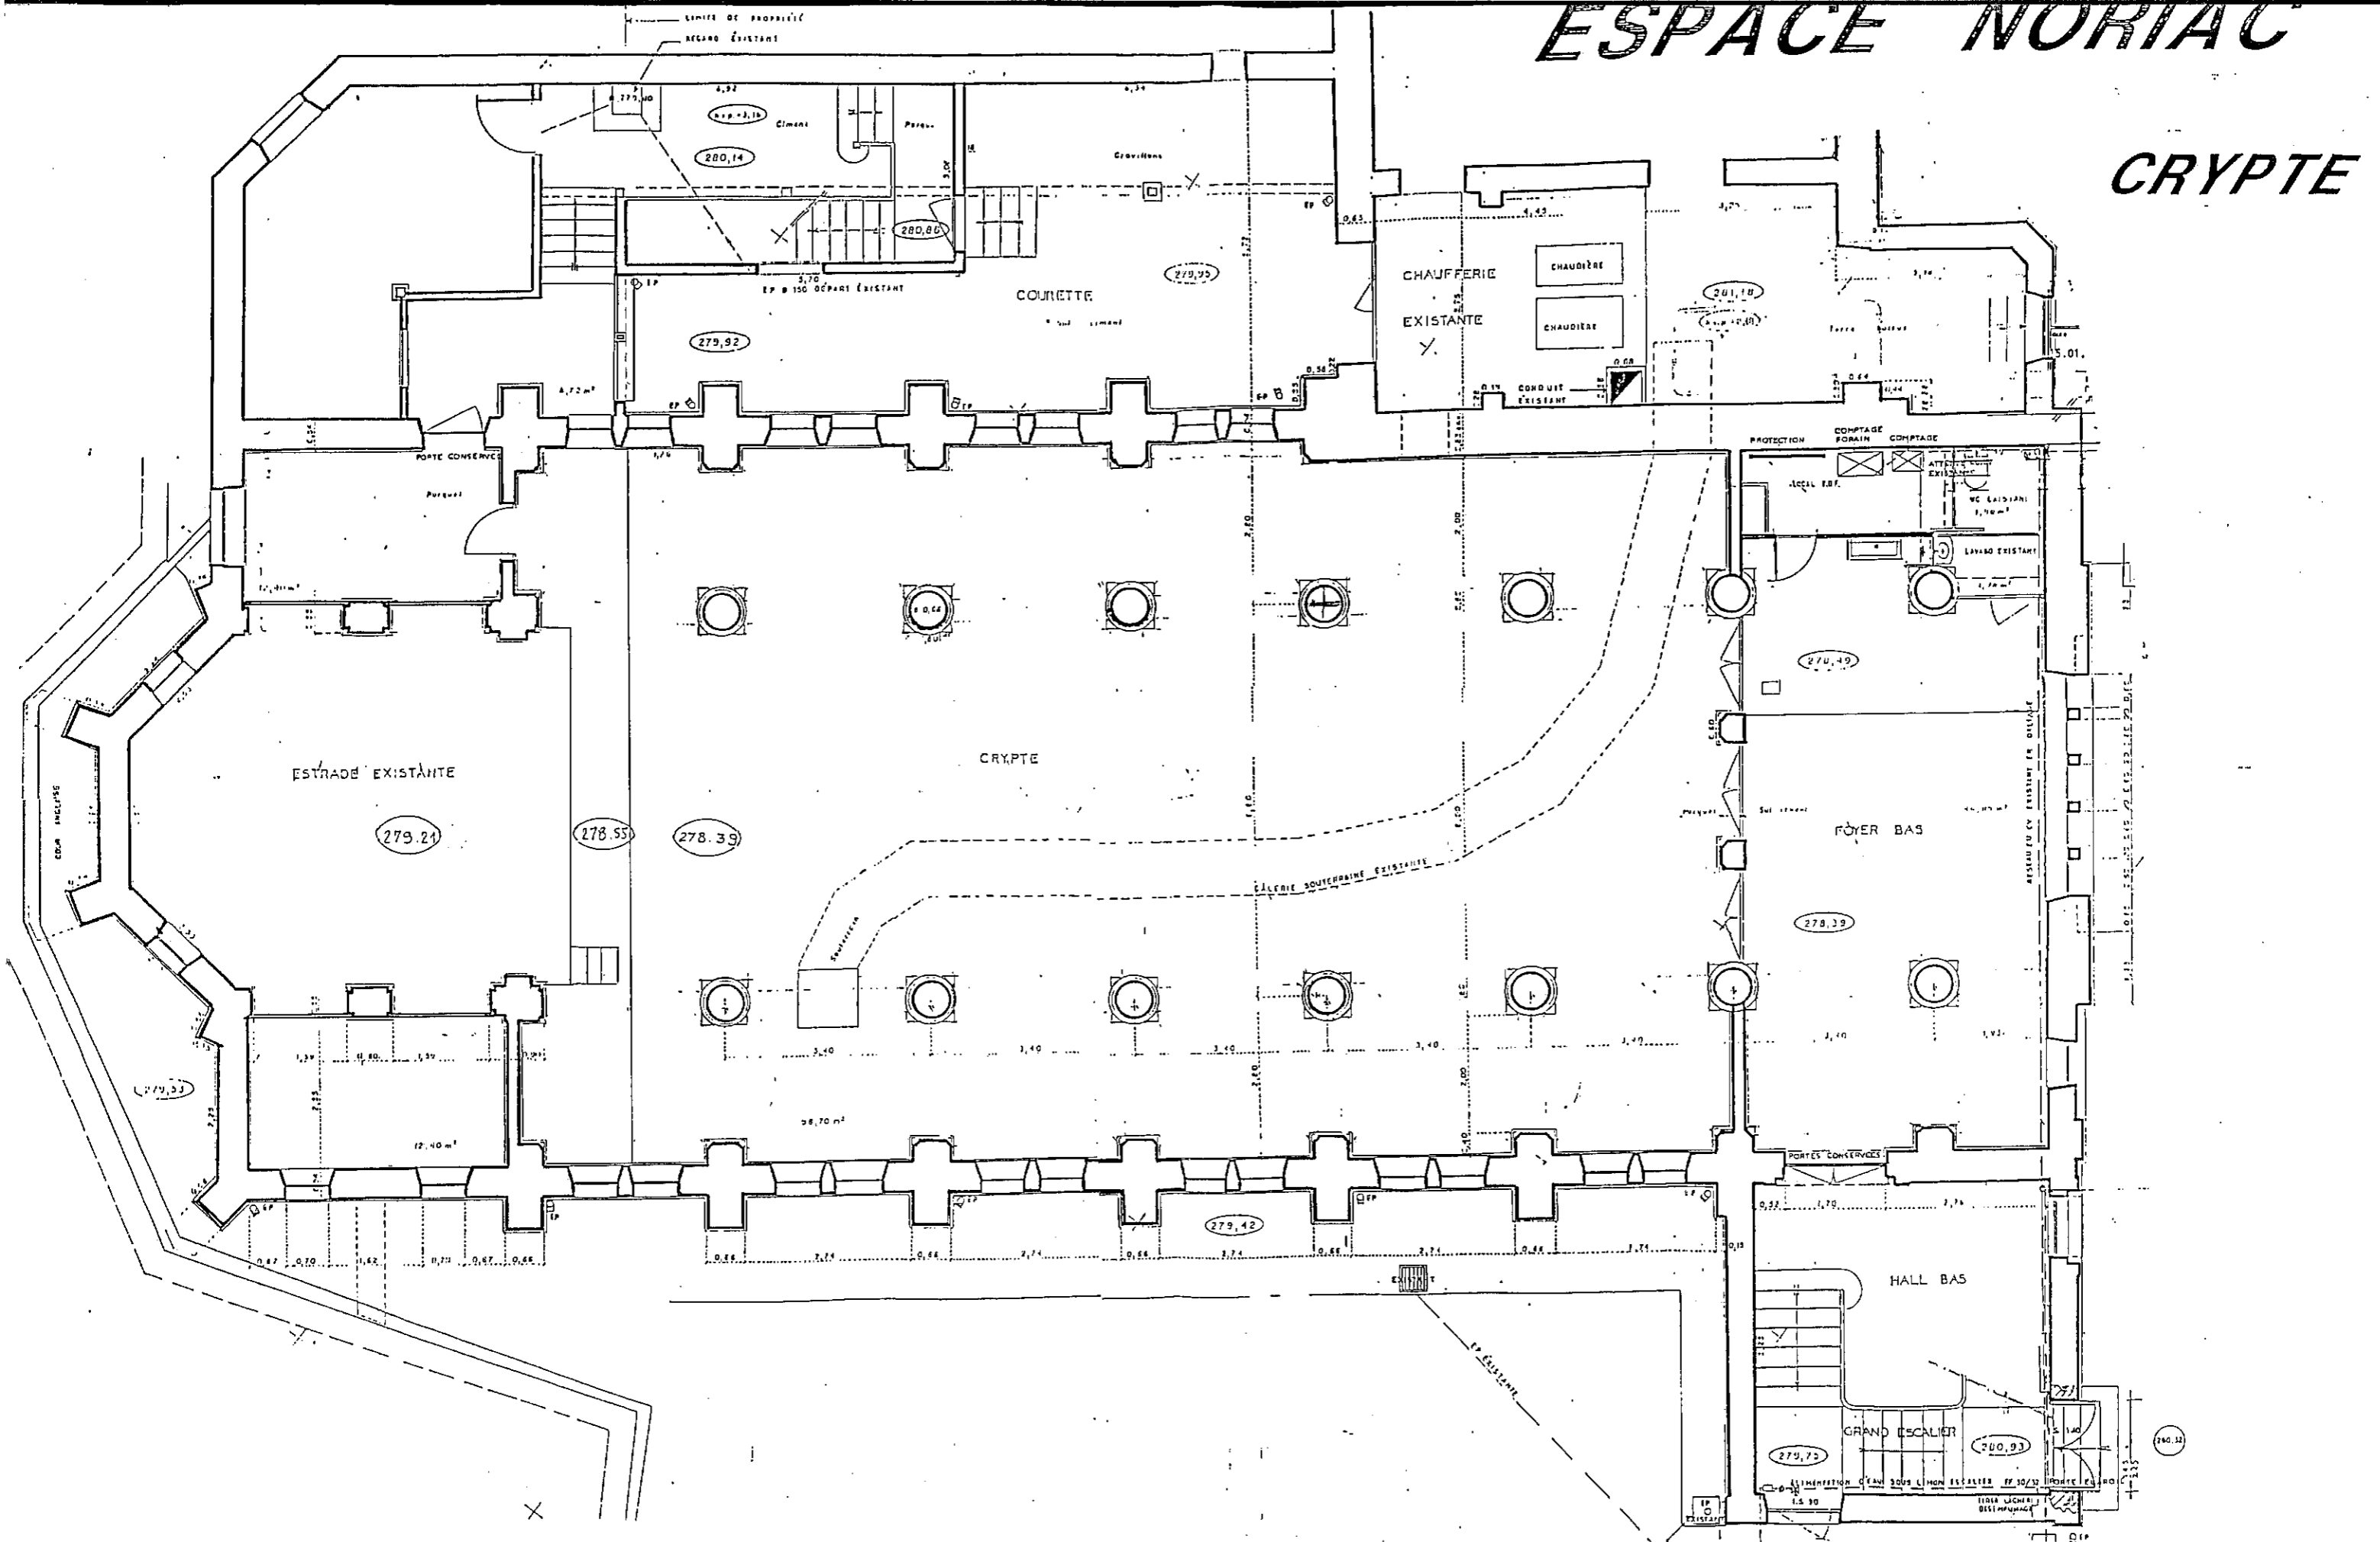

ESPACE NORIAC

CRYPTE

Echelle : 0 1 2^m

Mise à jour le 04/09/98