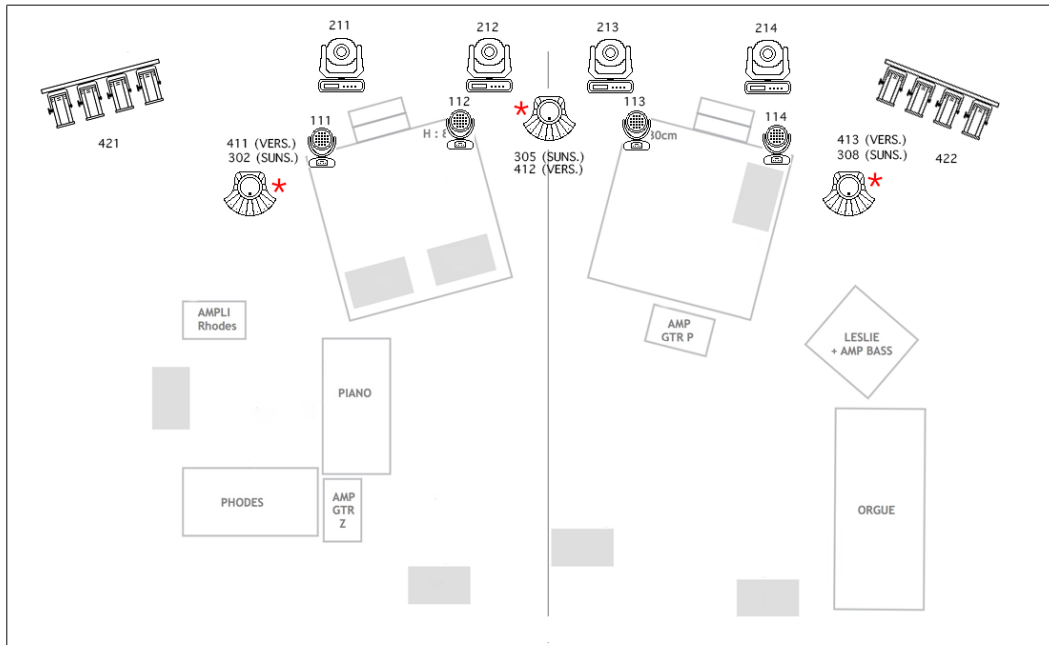

PLAFOND

SOL

-  PC 1KW
-  FL1300
-  SUNSTRIP
-  SPOT (type Mac Quantum)
-  WASH (type Mac Aura)
-  ACL
-  VERSATILE
-  # FIXTURE

★ TOTEM

Hauteur des spots au sol : 40 cm au dessus des praticables

HYSOPHONIA 19h47