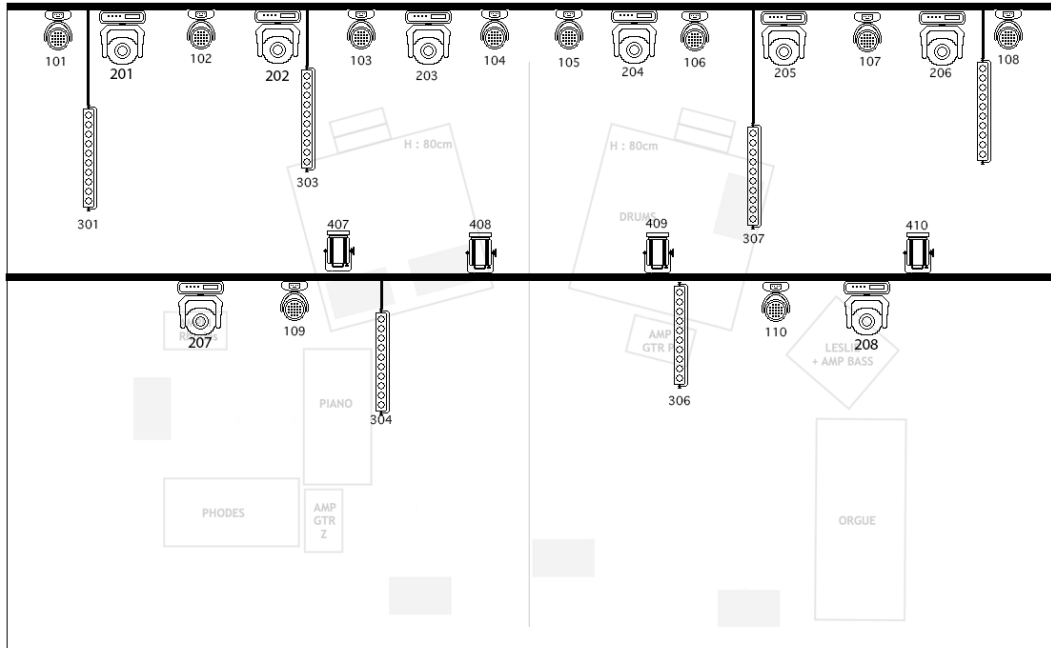

PLAFOND

SOL

-  PC 1KW
-  FL1300
-  SUNSTRIP
-  SPOT (type Mac Quantum)
-  WASH (type Mac Aura)
-  ACL
-  VERSATILE
-  # FIXTURE

★ TOTEM

Hauteur des spots au sol : 40 cm au dessus des praticables

HYSOPHONIA 19h47