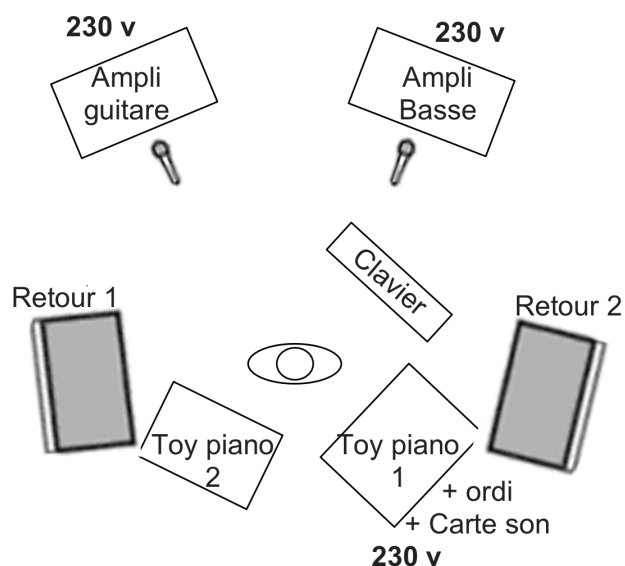

Artuan de Lierrée

SOLO

Besoins matériels

- 2 retours
- 2 DI
- 3 sources de courant
- 1 micro SM57 + pince + grand pied
- 1 siège bas type tabouret

Patch

Voies	Instrument	Micro / DI	Pieds
1-2 (stéréo)	Carte-son	XLR x2	
3	Toy piano 1	DI	
4	Toy piano 2	DI	
5	Guitare électrique	E609	PP
6	Basse électrique	421	PP

Plan de scène

contact : artuandelierree@gmail.com